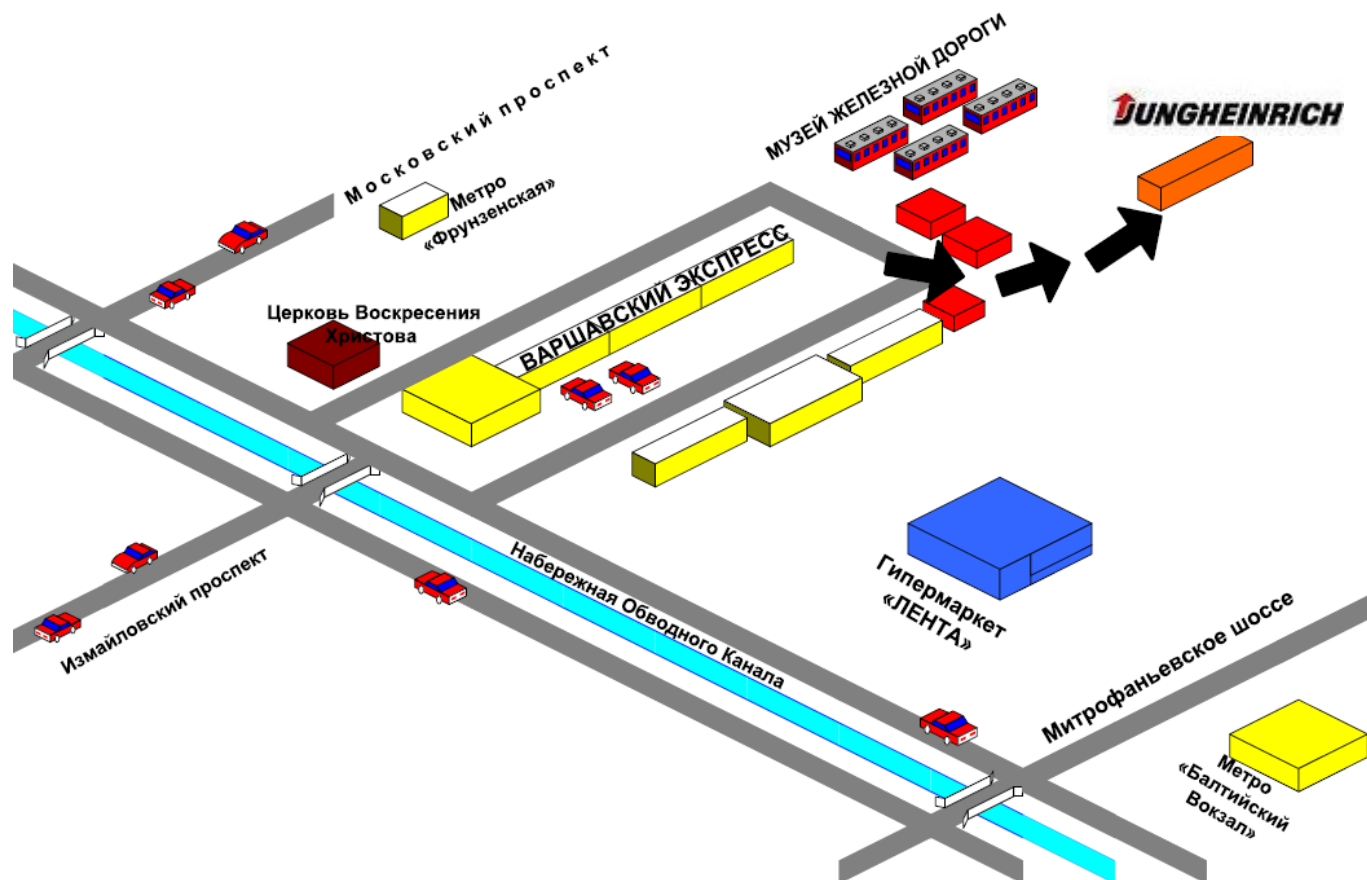

Санкт-Петербург

Адрес:
наб. Обводного
канала, д.118 А,
лит. Р

Телефон: +7 812 600 13 00

Факс: +7 812 600 13 77

E-mail: spb@jungheinrich.ru

Часы работы: 9.00 – 18.00

JUNGHEINRICH